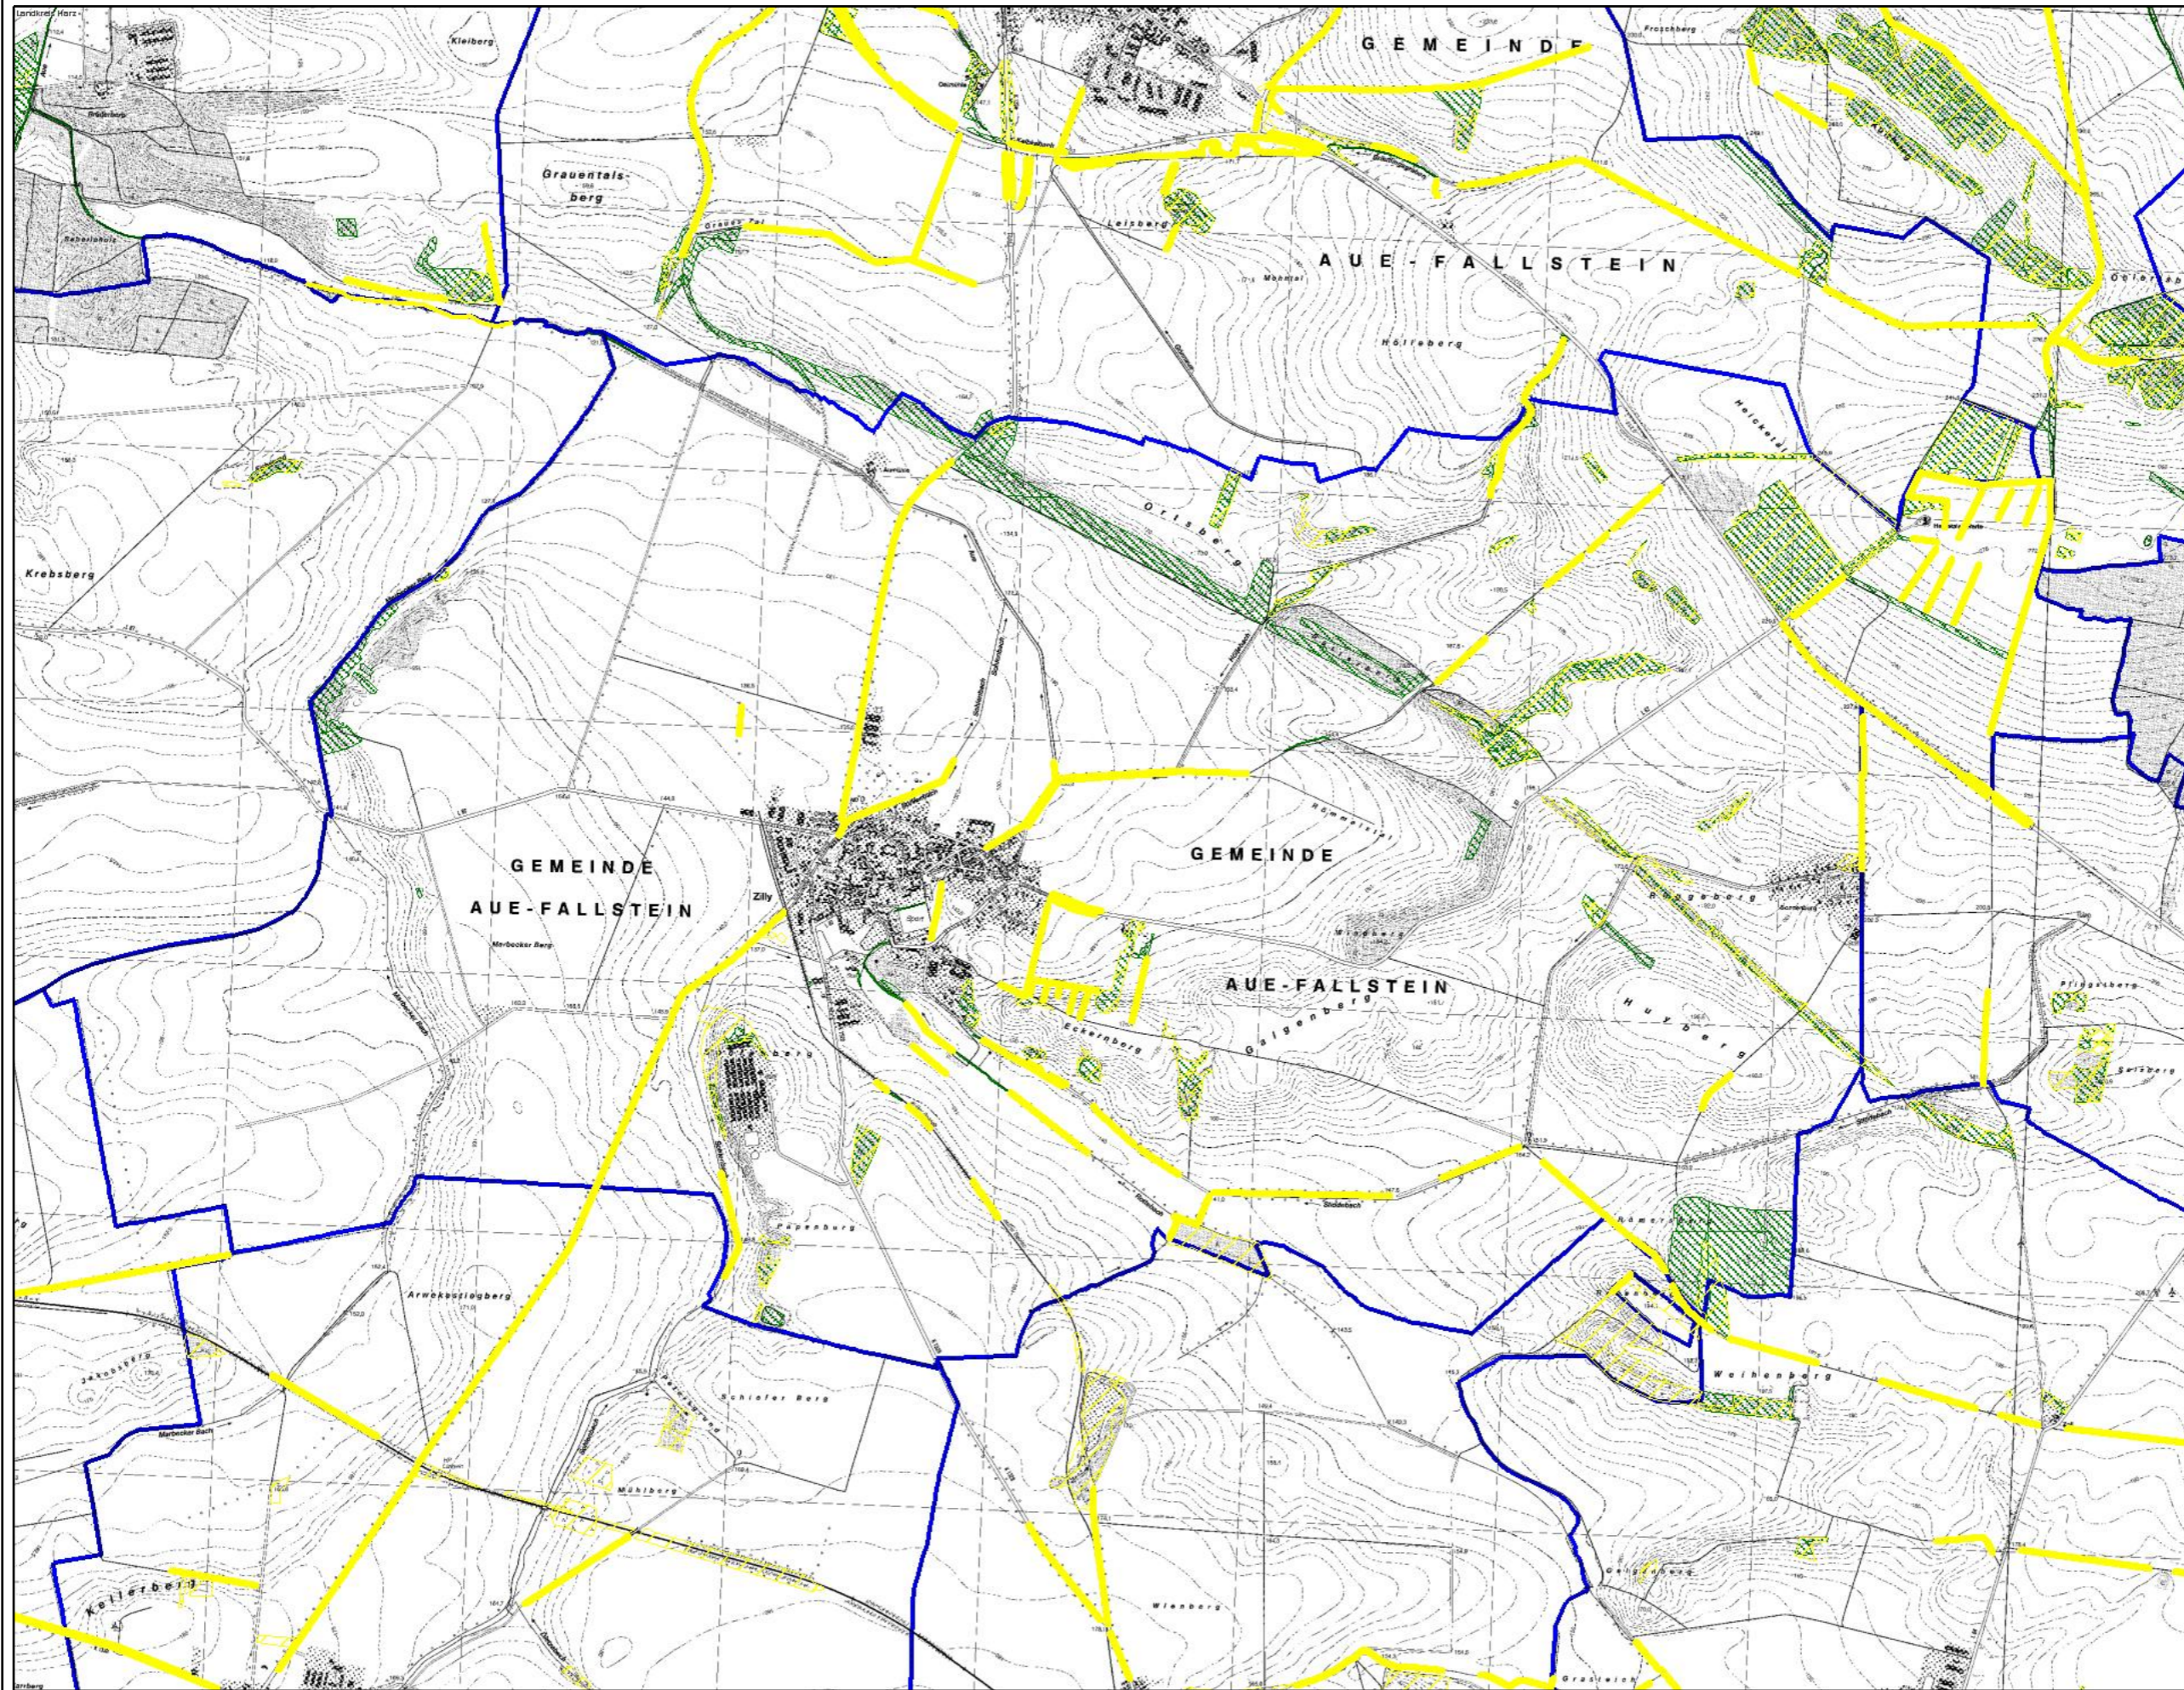

# gesetzlich geschützte Biotope + LRT Zilly

Bearbeiter:

Datum:  
11.09.2013

Maßstab:  
ca. 1:25033

Copyright:  
©Geodienst MLU LSA  
([www.mlu.sachsen-anhalt.de](http://www.mlu.sachsen-anhalt.de))

Geobasisdaten  
©LVerGeo LSA  
([www.lvermgeo.sachsen-anhalt.de](http://www.lvermgeo.sachsen-anhalt.de)) / 10008

Ortschaft Zilly  
Blatt 15