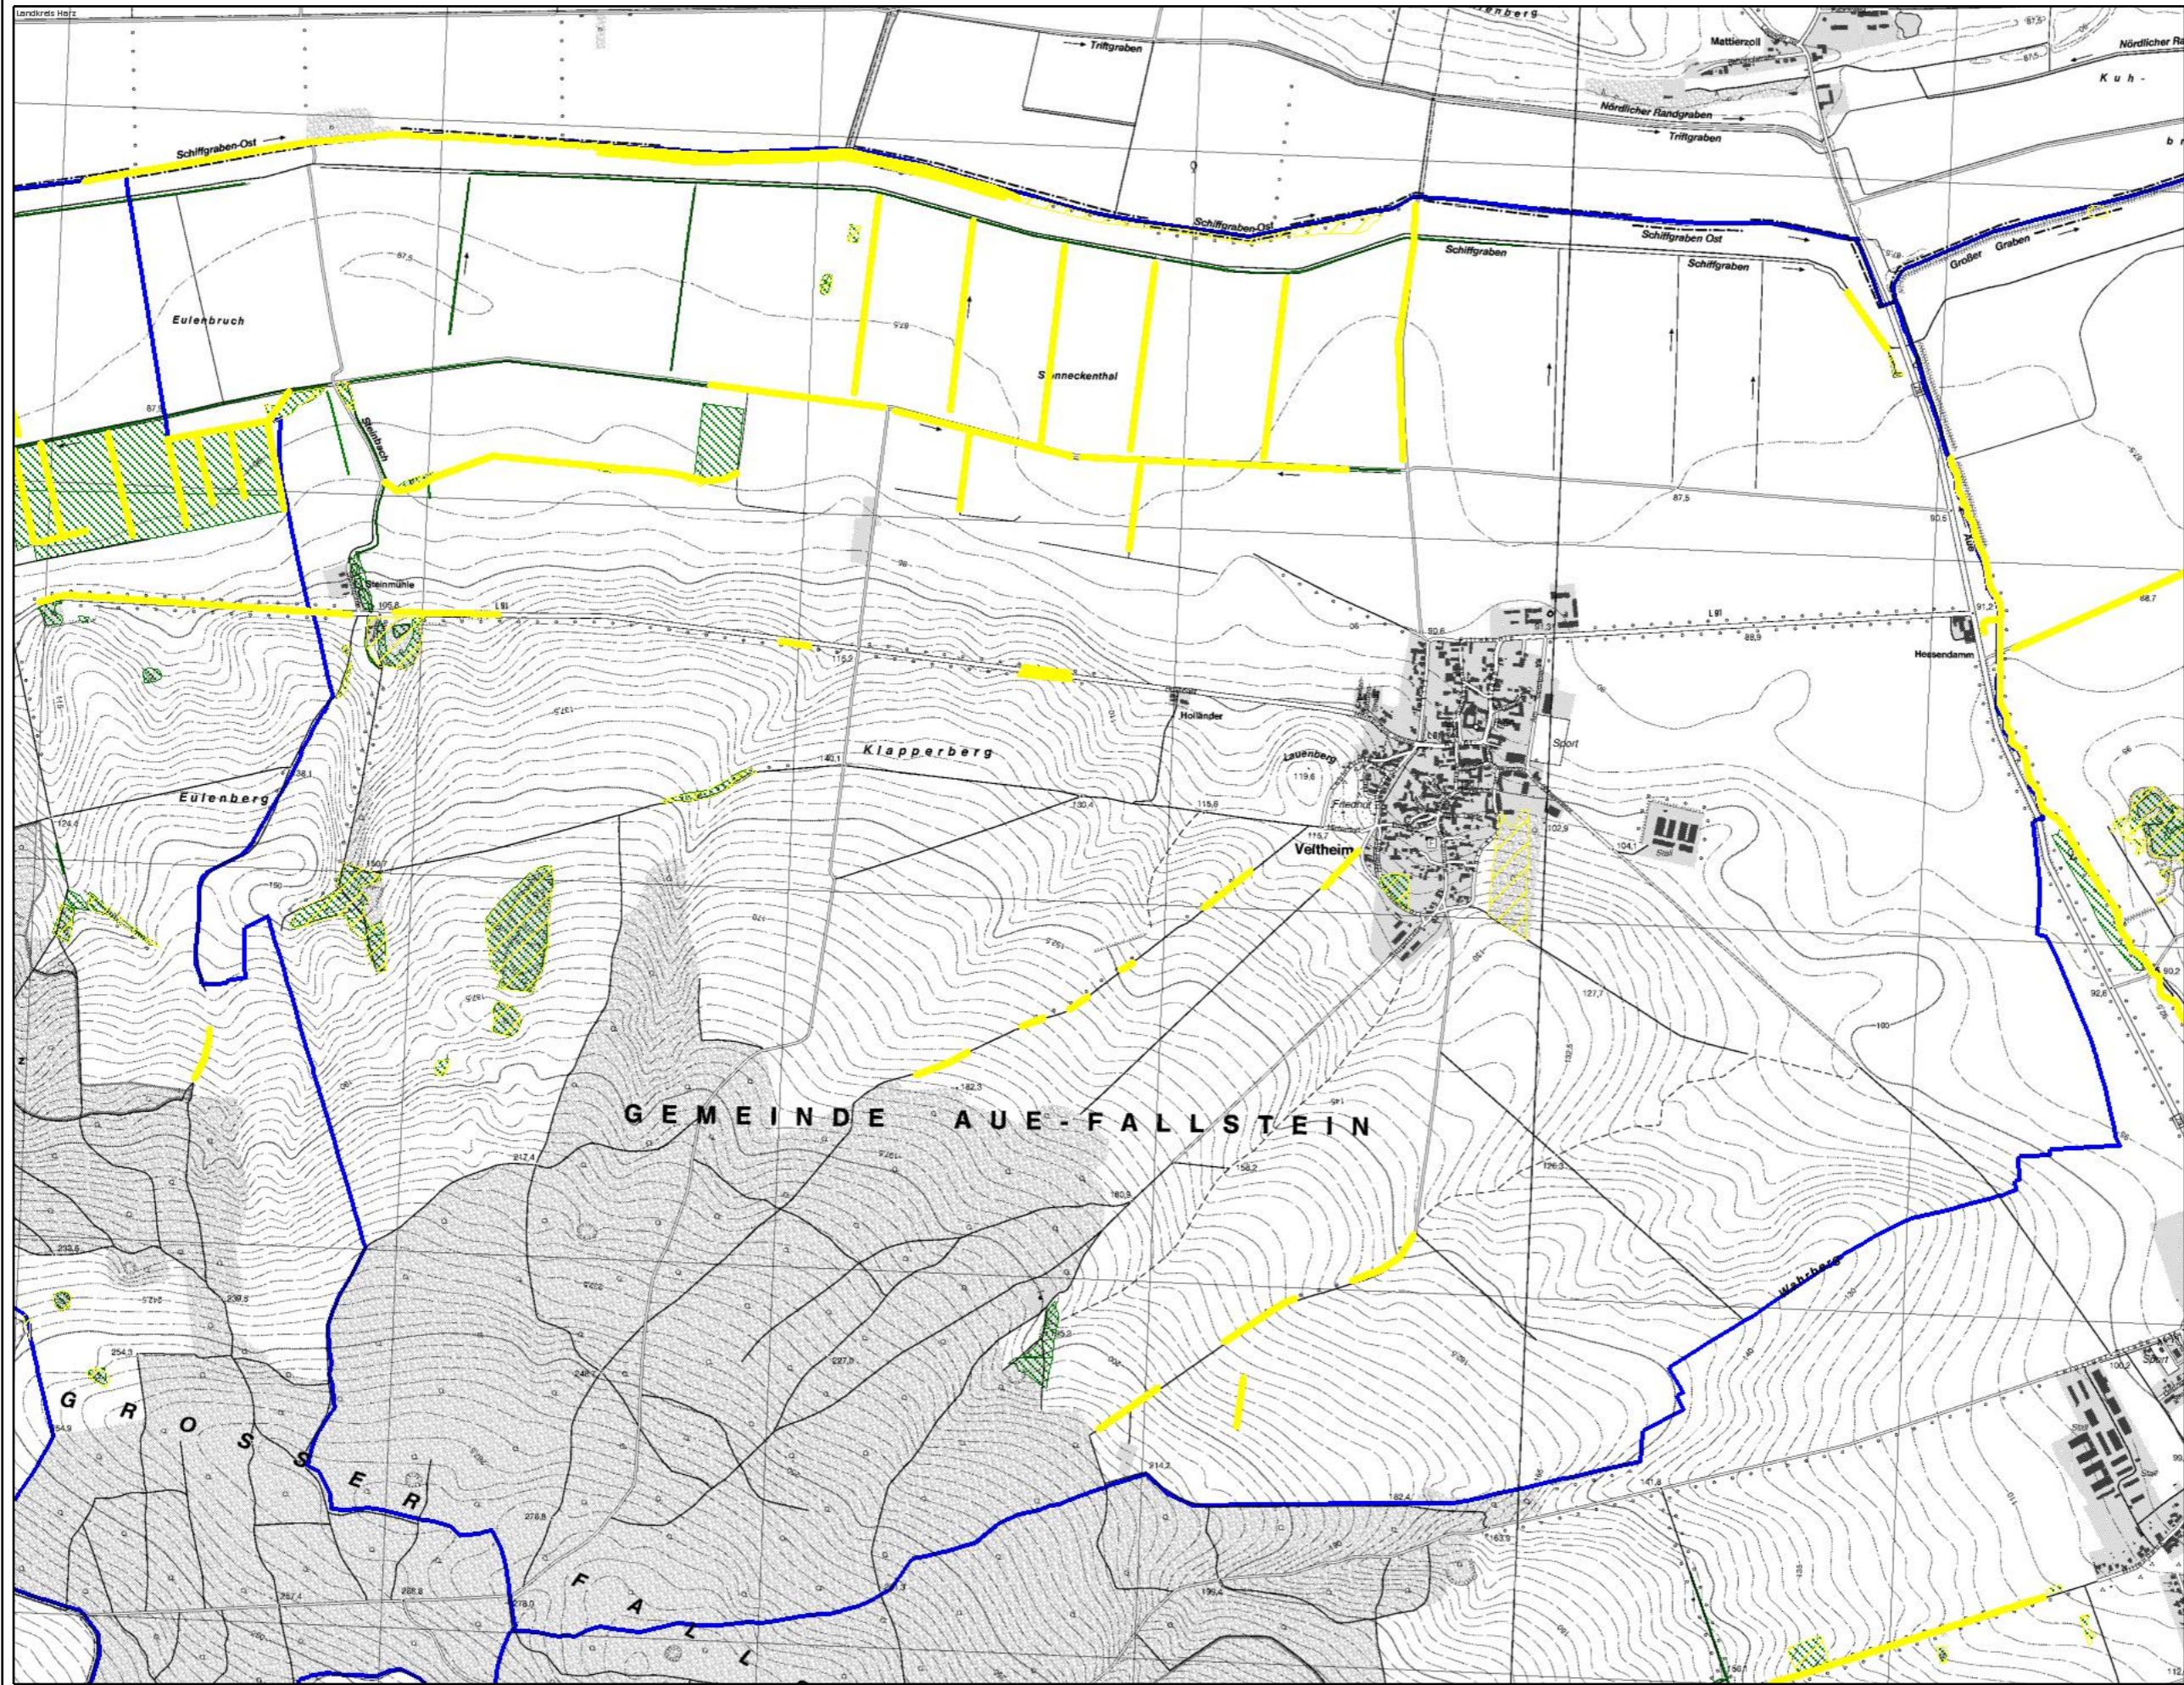

gesetzlich geschützte Biotope + LRT Veltheim

Bearbeiter:

Datum:
10.09.2013

Maßstab:
ca. 1:17000

Copyright:
©Geodienst MLU LSA
(www.mlu.sachsen-
anhalt.de)

Geobasisdaten
©LVerGeo LSA
(www.lvermgeo.sachsen-
anhalt.de) / 10008