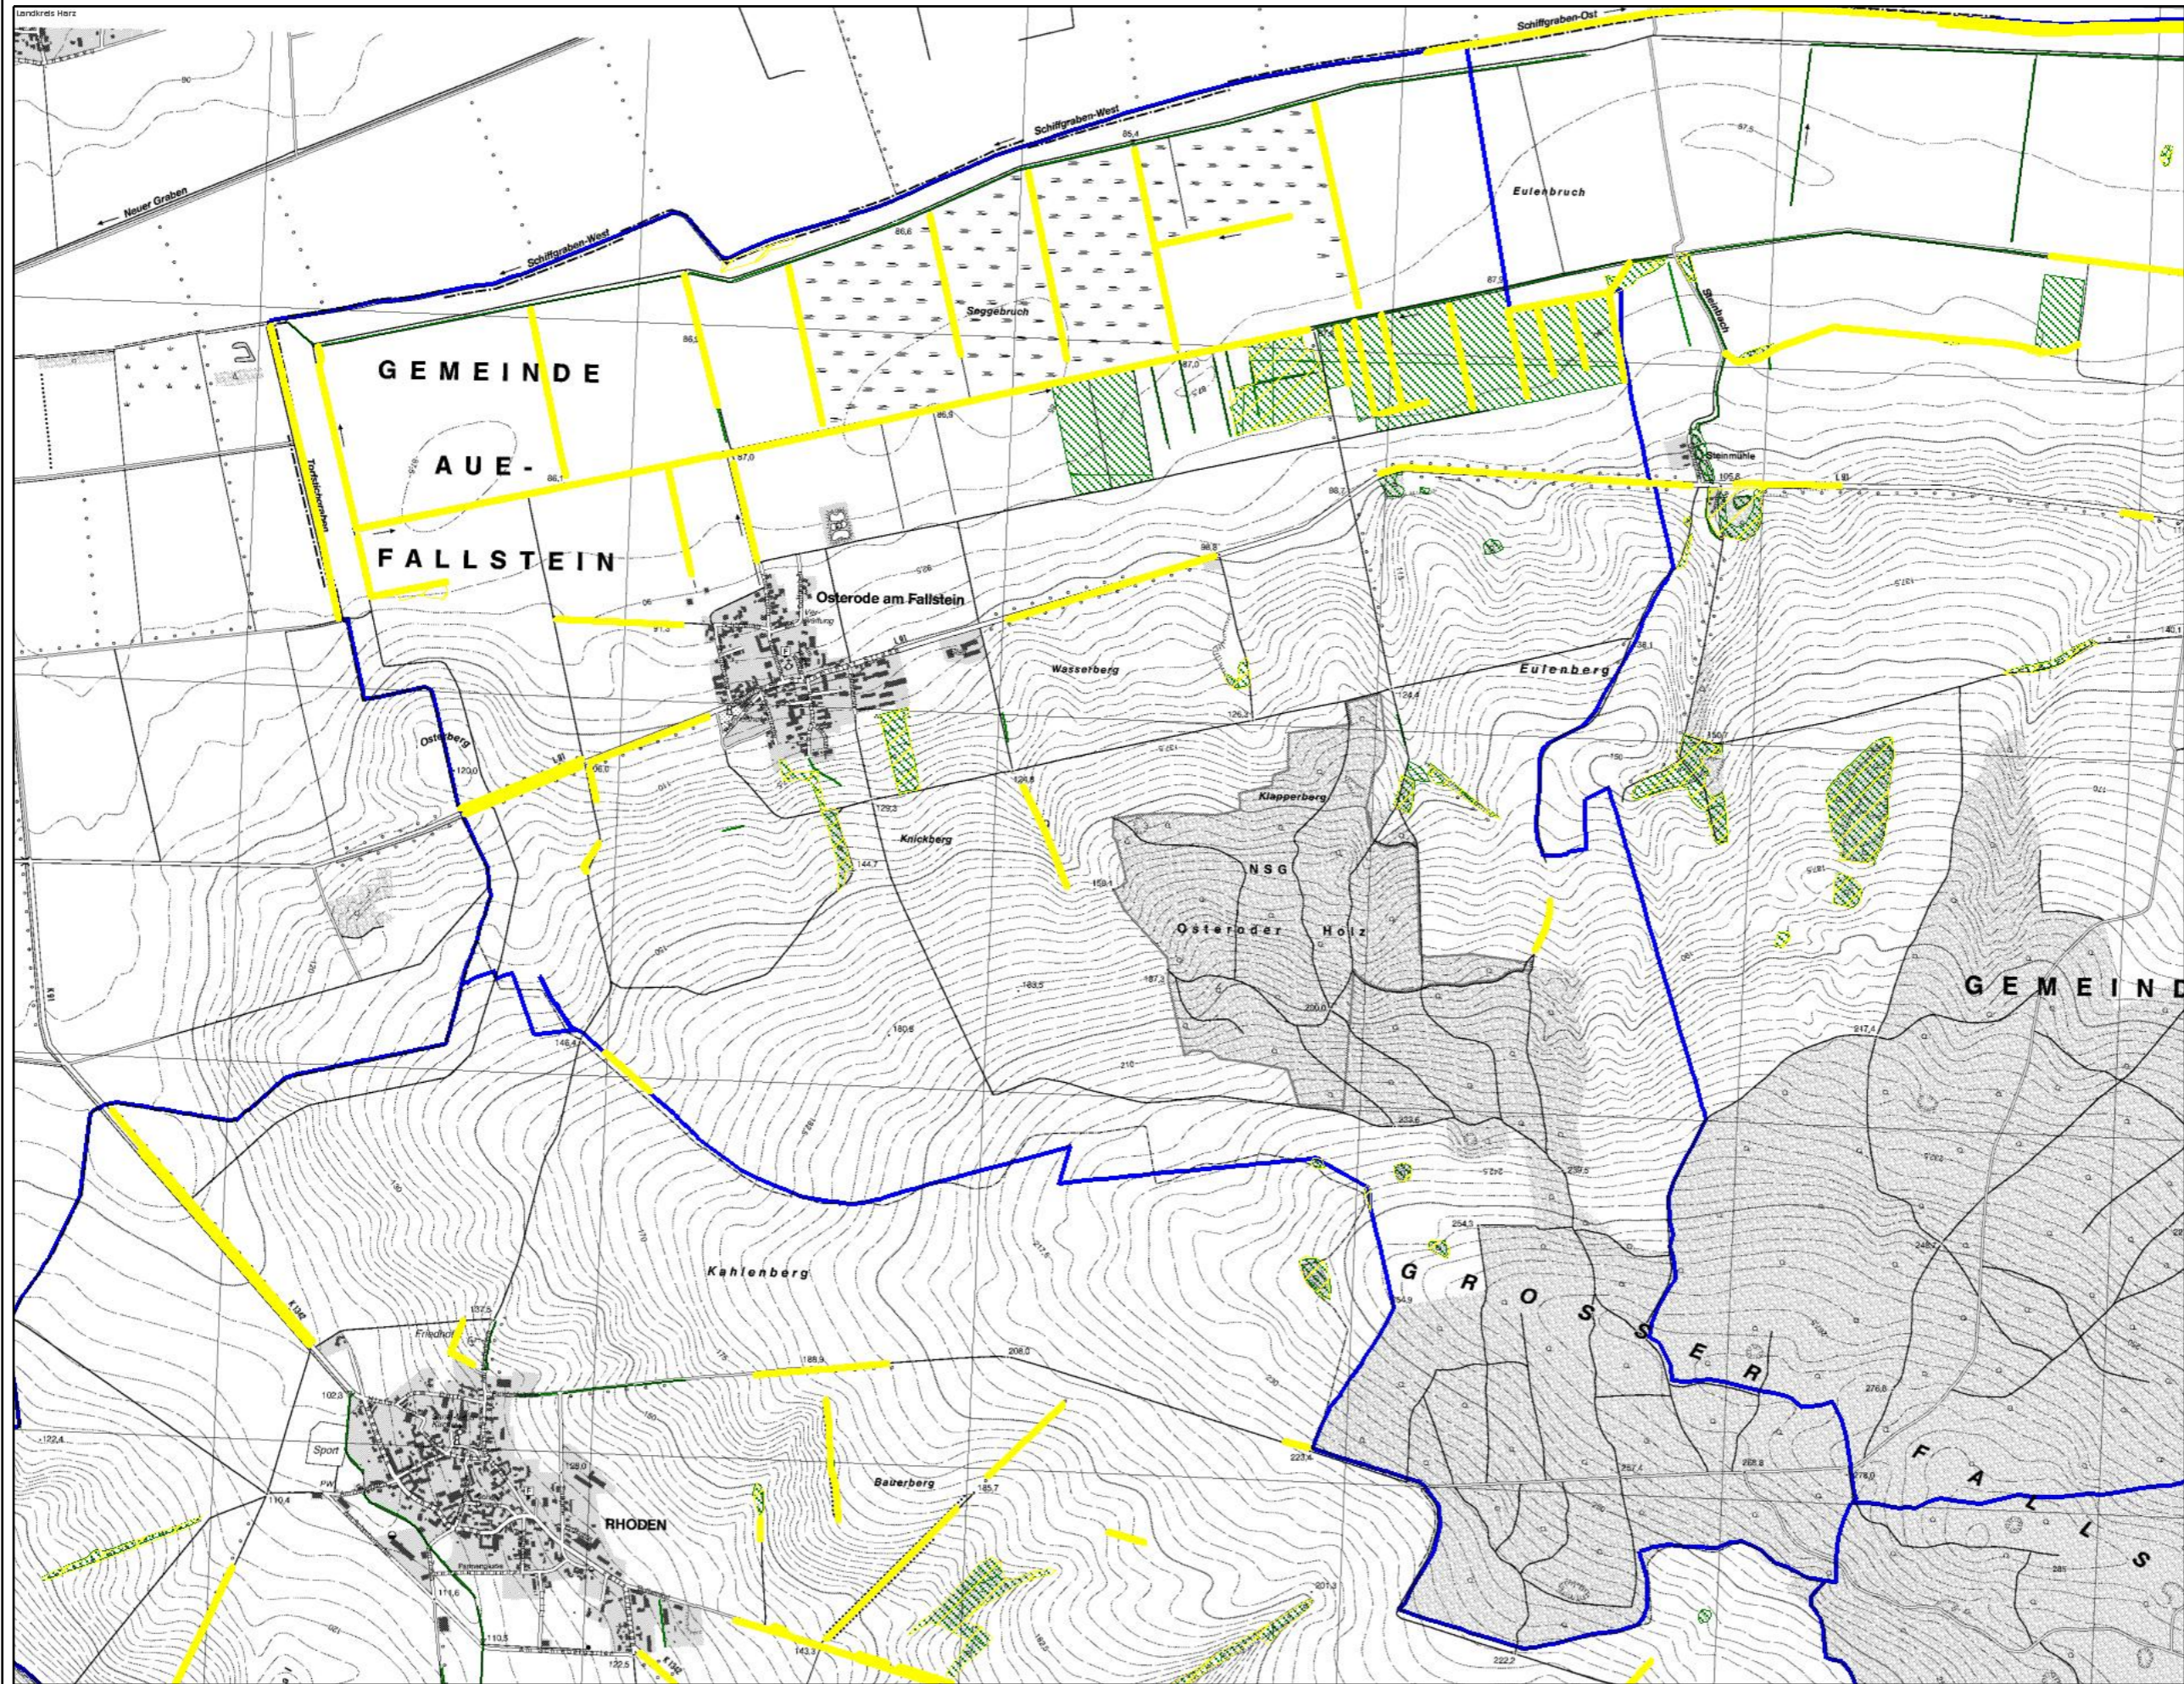

# gesetzlich geschützte Biotope + LRT Osterode am Fallstein

Bearbeiter:

Datum:  
10.09.2013

Maßstab:  
ca. 1:20000

Copyright:  
©Geodienst MLU LSA  
([www.mlu.sachsen-anhalt.de](http://www.mlu.sachsen-anhalt.de))

Geobasisdaten  
©LVerGeo LSA  
([www.lvermgeo.sachsen-anhalt.de](http://www.lvermgeo.sachsen-anhalt.de)) / 10008

Ortschaft  
Osterode am Fallstein  
Blatt 7