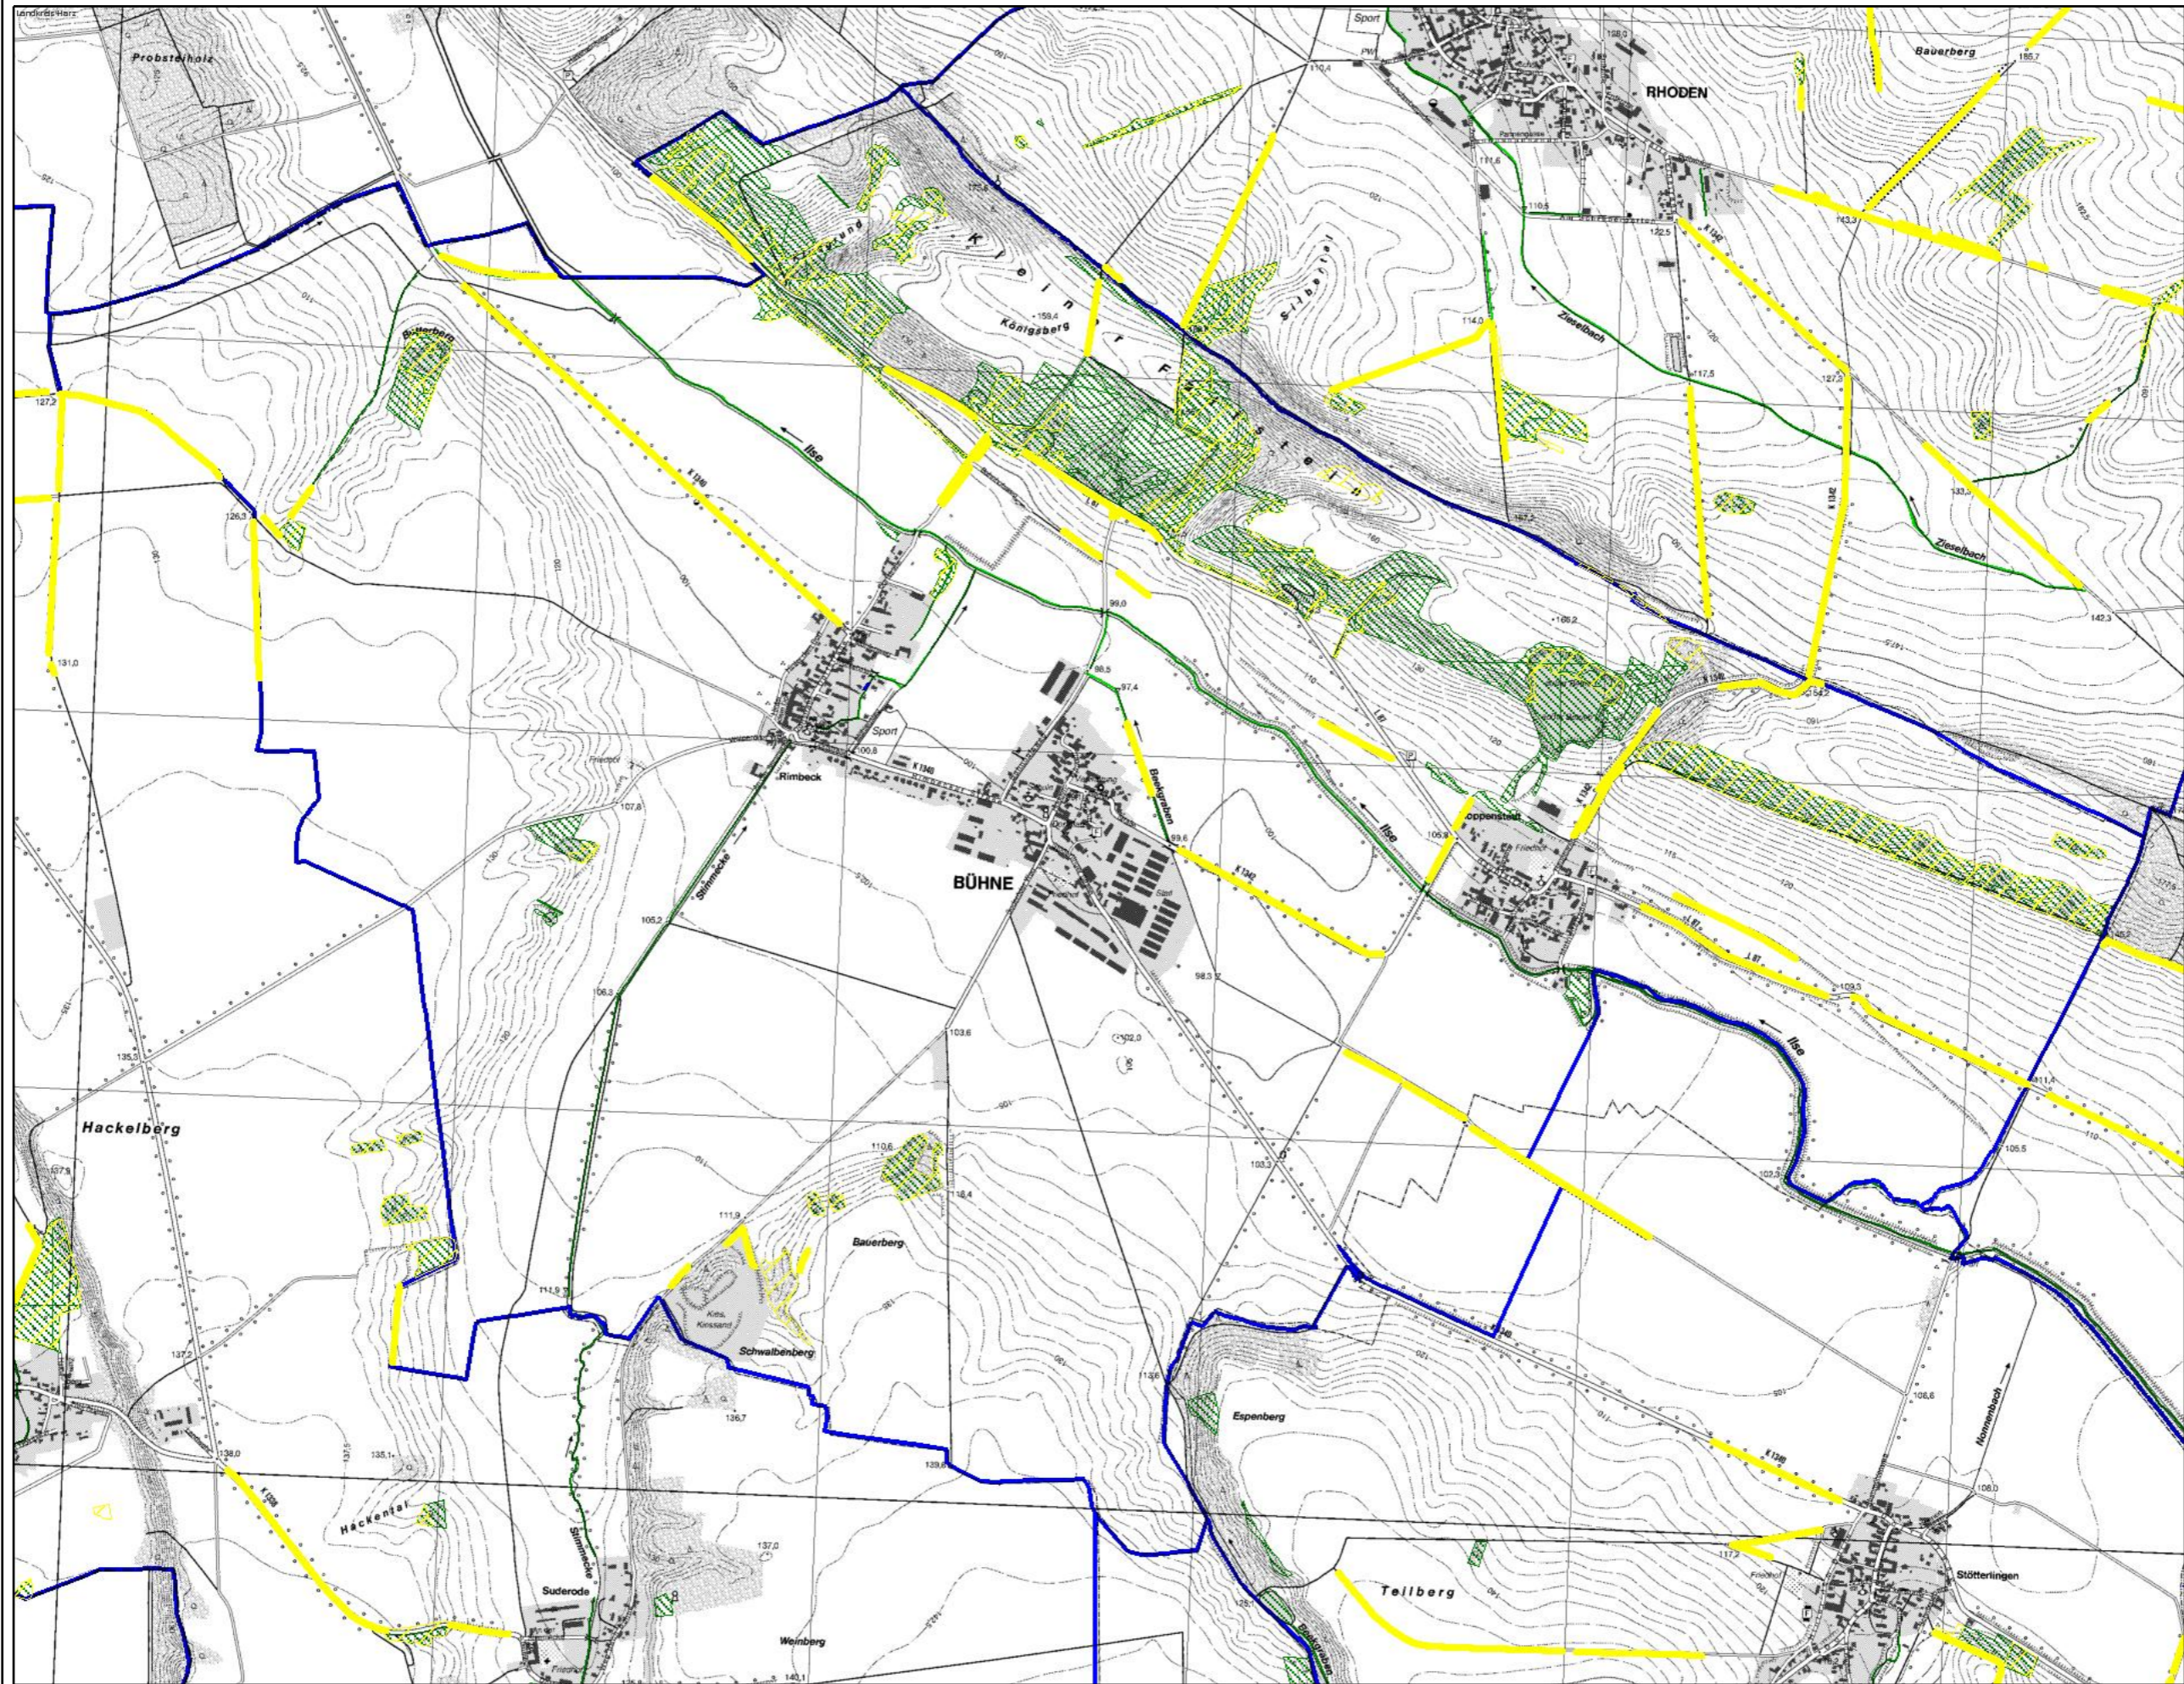

gesetzlich geschützte Biotope + LRT Bühne

Bearbeiter:

Datum:
11.09.2013

Maßstab:
ca. 1:17000

Copyright:
©Geodienst MLU LSA
(www.mlu.sachsen-anhalt.de)

Geobasisdaten
©LVerGeo LSA
(www.lvermgeo.sachsen-anhalt.de) / 10008

Ortschaft Böhne
Blatt 1